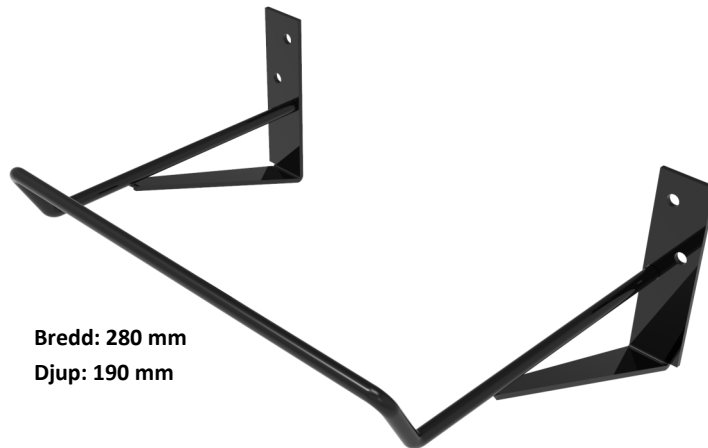

E:10 GLIDSKYDD

för montering på fasad

Fast glidskydd för väggstege mot fasad eller taksarg.

Bredd: 280 mm

Djup: 190 mm

Glidskydd för lös väggstege att monteras på husfasad ex, där utvändigt vindslucka skall beträdas eller på taksargen vid uppstigning på plana tak.

Monteringsanvisning

Skruva fast med de medföljande fyra träskruvarna i panelen, monteraget skall klara en statisk vertikal belastning på 150kg (gör hängprov genom att hänga stegen fritt och belasta).

Artikelinformation: